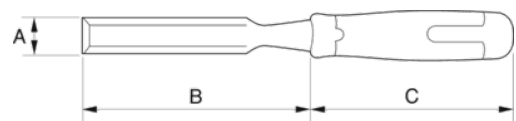

424P-4

**Stemmejern med gummibelagt
håndtag, 4 mm**

PRODUKTOPLYSNINGER

- Det specialdesignede to-komponent håndtag maksimerer kontrollen og komforten ved at give et fremragende greb
- Præcisionslebet klinge for maksimal skarphed
- Lakeret klinge for bedre rustbeskyttelse
- Hærdet og tempereret højkvalitetsstål for holdbarhed og lang levetid med et størrelsesområde på 4 mm til 40 mm (5/32" til 1-9/16")
- Beskyttelseholder og tipbeskytter medfølger
- Standarder: ISO 2729
- Komfortabelt to-komponent håndtag passer perfekt i hånden og giver et skridsikkert greb
- Perfekt til fint tømmerarbejde
- Klingebeskyttelsen beskytter klingens arbejdsskær, når den ikke er i brug

Follow the Fish!

PRODUKTATTRIBUTTER

Produkt	A	B	C	
424P-4	4 mm	140 mm	126 mm	136 g