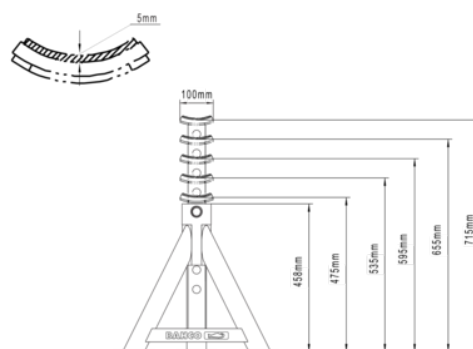

BH3HD16000 Heavy Duty støttebuk 16T.

PRODUKTOPLYSNINGER

- 16T Heavy Duty støttebuk
- Forsynet med sikkerhedspal med gummigreb
- 715 mm maksimal løftehøjde
- Speciel gummibelagt rundet sadel for nem og sikker lastning
- TÜV godkendt og GS-certificeret
- Sælges enkeltvis

PRODUKTATTRIBUTTER

Produkt						
BH3HD16000	16000 kg	475 mm	715 mm	525 mm	466 mm	18.2 kg

Follow the Fish!