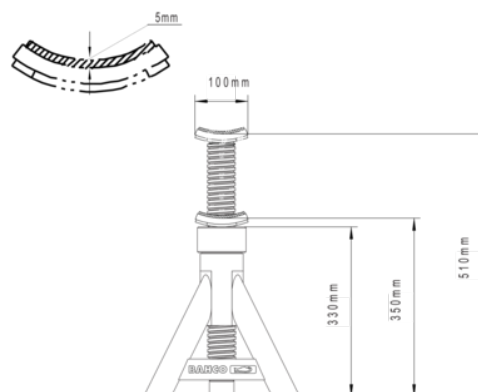

## BH3HD12000 Heavy Duty støttebuk 12T.

### PRODUKTOPLYSNINGER

- 12T Heavy Duty støttebuk
- Forsynet med skruefunktion der sikrer præcis justering af højden
- 510 mm maksimal løftehøjde
- Speciel gummibelagt rundet sadel for nem og sikker lastning
- TÜV godkendt og GS-certificeret
- Sælges enkeltvis

### PRODUKTATTRIBUTTER

Produkt						
<b>BH3HD12000</b>	12000 kg	350 mm	510 mm	362 mm	329 mm	12.38 kg

Follow the Fish!