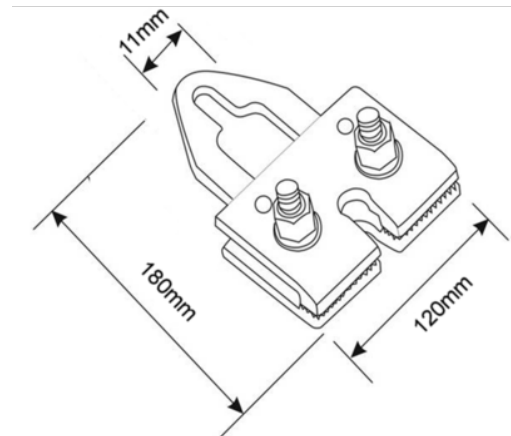

## PRODUKTOPLYSNINGER

- Karosseriklemmer til at fastholde forskellige dele af køretøjets karosseri på en glidehammer eller en karosseriopretter
- Åbnes og lukkes ved hjælp af fastgørelsessystemet
- Findes i forskellige udformninger
- Fremstillet af højlegeret Cr-Mo-stål
- Sort fosfateret udførelse
- Pakket i en papkasse

## PRODUKTATTRIBUTTER

Produkt		
<b>BH8BC4</b>	80 x 120 x 175 mm	2.44 kg