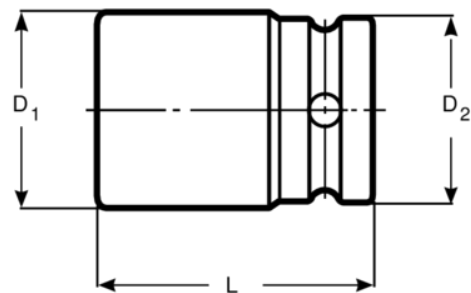

**BT15P532**  
**1/2" tolvkantet krafttop .**

PRODUKTOPLYSNINGER

- Hjulnøglesæt til navmontering eller -afmontering, specielt på VAG-køretøjer
- Tilgængelige sekskantede topbits: 14 og 17 mm
- Tilgængelige XZN-toppe: 24, 30, 32 og 36 mm
- Indfæstning: 1/2"
- Sort fosfateret udførelse
- Højlegeret stål
- Hårdhed: 45-48 HRC
- Indgår i sættet BT15P5
- Sælges enkeltvis

## PRODUKTATTRIBUTTER

Produkt			<b>D1</b>	<b>D2</b>	<b>L</b>	
<b>BT15P532</b>	1/2 in	32 mm	43 mm	30 mm	45 mm	175 g

**Follow the Fish!**