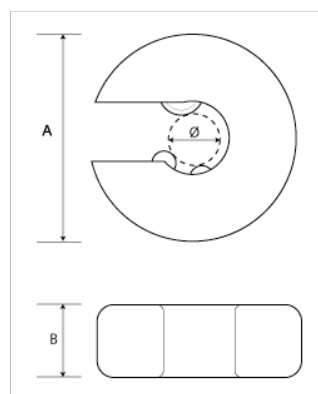

**306-15**  
**15 mm automatisk rørskærer**

PRODUKTOPLYSNINGER

- Til kobber og andet blødt materiale. Rør mellem 10 mm og 22 mm
- Der kræves ingen manuel justering, når du skærer røret af
- Reservehjul til rådighed

PRODUKTATTRIBUTTER

Produkt	A	B	Ø	g
306-15	53 mm	27 mm	15 mm	175 g

Follow the Fish!