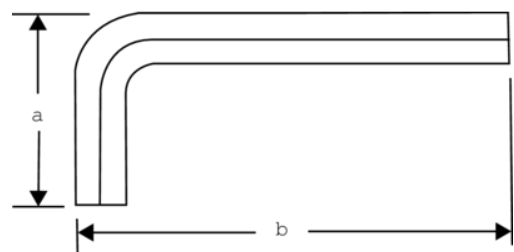

1996M-2

Metrisk, lang sekskantet stiftnøgle med kugleled og fosfateret udførelse
2 mm x 102 mm

PRODUKTOPLYSNINGER

- Sekskantede vinkelnøgler med kugleled, lang, metrisk
- Sekskantet kuglepunkt på den lange arm. Nem at indsætte i skruehovedet fra en række vinkler. For mere effektivt arbejde og tidsbesparende
- Lang arm giver højere drejningsmomentoverførsel og tilgængelighed
- Oxideret overfladebehandling giver fremragende overfladebeskyttelse; højere nøjagtighed i spidsen
- Stål af høj kvalitet, helt hærdet
- Størrelseangivelse stemplet i hver nøgle, for hurtig identifikation af korrekt størrelse
- ISO 2936
- Industriemballage
- Robust stål af høj kvalitet
- Større nøjagtighed i spidsen
- Nem identifikationsstørrelse stemplet på nøglen
- Sekskantet kugleled på den lange arm
- Nemmere adgang i forskellige vinkler takket være kugleledet for større effektivitet og tidsbesparelse
- Lang arm giver højere udveksling af drejningsmoment og tilgængelighed

Follow the Fish!

PRODUKTATTRIBUTTER

Produkt		a	b	
1996M-2	2.0 mm	18 mm	102 mm	3 g