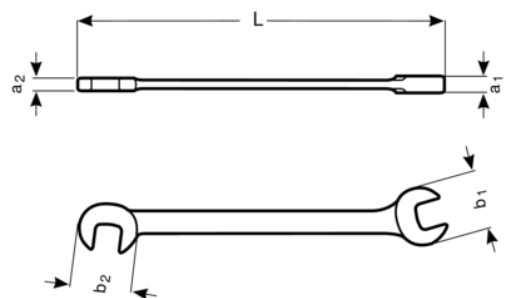

### 1931M-11

11 mm dobbelt gaffelnøgle, model Lilliput, med kromfinish 120 mm

## PRODUKTOPLYSNINGER

- Med samme størrelse i begge ender
- Gaffelvinkel på 82,5° og 15°
- Beregnet til arbejde på svært tilgængelige steder
- Velegnet til radiobranchen, telekommunikation, el- og finmekanikbranchen, karburatornøgler osv.
- Mikro matforkromet finish giver en høj kvalitetsoverflade
- Højtlegeret stål
- Forbedret aflæsning og identifikation med tydeligt påtryk

## PRODUKTATTRIBUTTER

Produkt		<b>L</b>	<b>a2</b>	<b>b1</b>	
1931M-11	11 mm	120 mm	4.0 mm	25.0 mm	35 g

Follow the Fish!