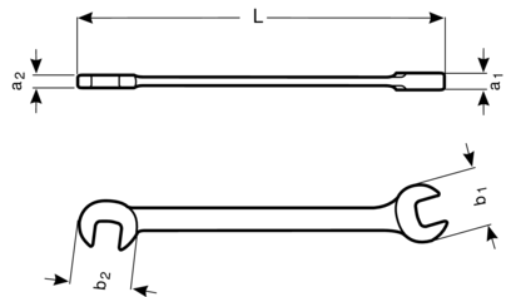

1931M-8

8 mm dobbelt gaffelnøgle, model
Lilliput, med kromfinish 90 mm

PRODUKTOPLYSNINGER

- Med samme størrelse i begge ender
- Gaffelvinkel på 82,5° og 15°
- Beregnet til arbejde på svært tilgængelige steder
- Velegnet til radiobranchen, telekommunikation, el- og finmekanikbranchen, karburatornøgler osv.
- Mikro matforkromet finish giver en høj kvalitetsoverflade
- Højtlegeret stål
- Forbedret aflæsning og identifikation med tydeligt påtryk

PRODUKTATTRIBUTTER

Produkt		L	a2	b1	
1931M-8	8 mm	90 mm	3.5 mm	15.0 mm	11 g

Follow the Fish!