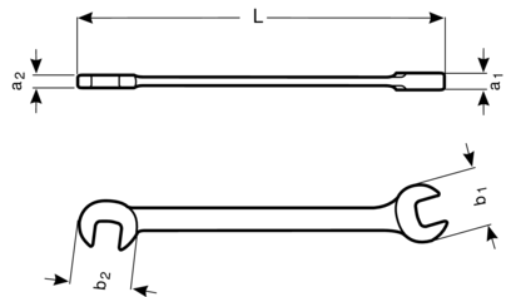

### 1931M-5

5 mm dobbelt gaffelnøgle, model  
Lilliput, med kromfinish 80 mm

## PRODUKTOPLYSNINGER

- Med samme størrelse i begge ender
- Gaffelvinkel på 82,5° og 15°
- Beregnet til arbejde på svært tilgængelige steder
- Velegnet til radiobranchen, telekommunikation, el- og finmekanikbranchen, karburatornøgler osv.
- Mikro matforkromet finish giver en høj kvalitetsoverflade
- Højtlegeret stål
- Forbedret aflæsning og identifikation med tydeligt påtryk

## PRODUKTATTRIBUTTER

Produkt		<b>L</b>	<b>a2</b>	<b>b1</b>	
1931M-5	5 mm	80 mm	2.5 mm	12.5 mm	9 g

Follow the Fish!