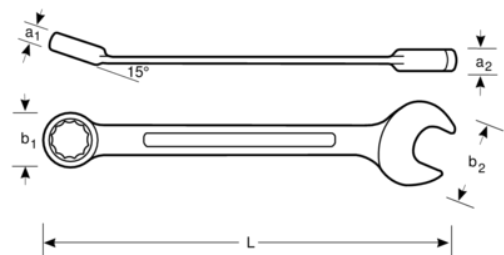

111M-16

16 mm ring-gaffelnøgle med kromfinish, 195 mm

PRODUKTOPLYSNINGER

- Komfortabel at bruge takket være det patenterede U-formede skaftdesign
- Gaffelvinkel på 15° med gaffelhoved til brug, hvor pladsen er trang
- Ringendevinkel på 15° til beskyttelse af knoerne eller bedre greb
- Tydelig, tovejs dimensionsangivelse for nem identifikation
- SB: forpakning på et plastikinfokort
- Dynamic-Drive™ tolvkantsprofil giver længere levetid for bolte og møtrikker
- Mikro matforkromet finish giver en høj kvalitetsoverflade
- Højtlegeret stål
- Forbedret aflæsning og identifikation med tydeligt påtryk
- Giver let adgang hvor pladsen er trang
- Standarder: ISO 691, ISO 7738, ISO 3318, ISO 1711-1 og DIN 3113

Follow the Fish!

PRODUKTATTRIBUTTER

Produkt		L	a1	a2	b1	b2	
111M-16	16 mm	195 mm	9 mm	7.1 mm	24 mm	35.5 mm	114 g