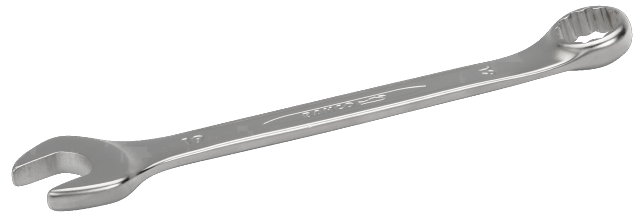

111M-16

16 mm ring-gaffelnøgle med kromfinish, 195 mm

PRODUKTOPLYSNINGER

- Komfortabel at bruge takket være det patenterede U-formede skaftdesign
- Gaffelvinkel på 15° med gaffelhoved til brug, hvor pladsen er trang
- Ringendevinkel på 15° til beskyttelse af knoerne eller bedre greb
- Tydelig, tovejs dimensionsangivelse for nem identifikation
- SB: forpakning på et plastikinfokort
- Dynamic-Drive™ tolvkantsprofil giver længere levetid for bolte og møtrikker
- Mikro matforkromet finish giver en høj kvalitetsoverflade
- Højtlegeret stål
- Forbedret aflæsning og identifikation med tydeligt påtryk
- Giver let adgang hvor pladsen er trang
- Standarder: ISO 691, ISO 7738, ISO 3318, ISO 1711-1 og DIN 3113

Follow the Fish!

PRODUKTATTRIBUTTER

Produkt		L	a1	a2	b1	b2	
111M-16	16 mm	195 mm	9 mm	7.1 mm	24 mm	35.5 mm	114 g