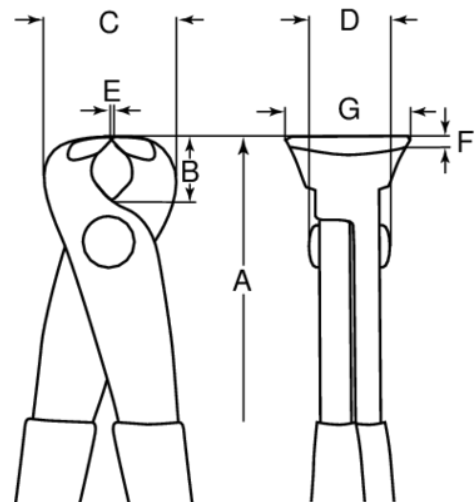

2339D-300
Bindetang.

PRODUKTOPLYSNINGER

- Bindetænger med PVC-håndtag for bedre grebkomfort
- Velegnet til klipning af jern
- Højtlegeret stål
- Sort epoxy pulverlakeret og rustbeskyttet
- Høj udveksling som sikrer minimalt kraftforbrug
- Til ledningsvridning og -klip på byggepladser (armering) og til klip af mellemhård tråd anvendt i denne branche
- Komfortable PVC håndtag
- Nem klip med det kraftige design
- Velegnet til vridning og klip af op til mellemhård tråd

PRODUKTATTRIBUTTER

Produkt	A	B	C	D	E	F	G		
2339D-300	300 mm	12 mm	36 mm	21 mm	6 mm	2 mm	6 mm	4.5 mm	465 g

Follow the Fish!