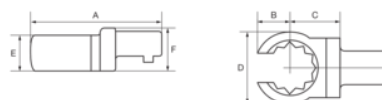

99-24

Åben-ring-indstiksværktøj med rektangulær adapter.

PRODUKTOPLYSNINGER

- Fastgjort til momentnøglen med en fjederbelastet stift
- 9 x 12 mm adapter fra 10 til 24 mm åbninger, fra 9 til 96 Nm
- Størrelser med * i momentlængde kræver beregning af indstilling for målmoment
- Egnet til 7465-, 74W9-, 74P9-, 74P14-, IZO-D-, TAW9-, TAWM9-nøgler

PRODUKTATTRIBUTTER

Produkt				A	B	C	D	E	F	
99-24	24 mm	9x12 mm	96 N·m	56 mm	16 mm	25* mm	40 mm	13 mm	17 mm	0.097 kg

Follow the Fish!