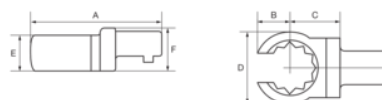

99-1/2

Åben-ring-indstiksværktøj med rektangulær adapter.

PRODUKTOPLYSNINGER

- Fastgjort til momentnøglen med en fjederbelastet stift
- 9 x 12 mm adapter fra 3/8" til 3/4" åbninger, fra 9 til 96 Nm
- Størrelser med * i momentlængde kræver beregning af indstilling for målmoment
- Eget til 7465-, 74W9-, 74P9-, 74P14-, IZO-D-, TAW9-, TAWM9-nøgler

PRODUKTATTRIBUTTER

Produkt				A	B	C	D	E	F	
99-1/2	1/2 in	9x12 mm	28 N·m	43 mm	2,5 mm	17,5 mm	25 mm	12 mm	17 mm	0.063 kg

Follow the Fish!