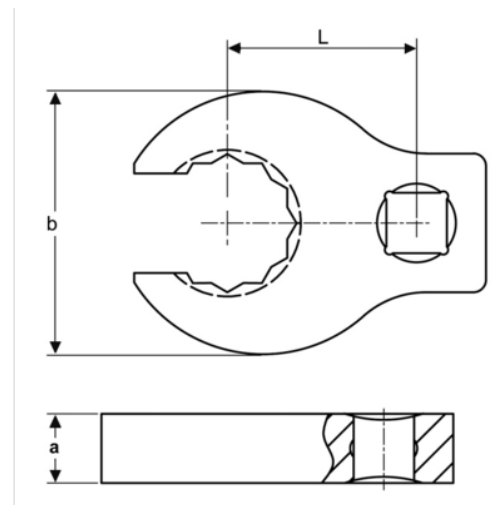

**789-1.5/8**  
**1/2" Åben hanefodsnøgle 1-5/8"**

PRODUKTOPLYSNINGER

- Hanefodsnøgle, gaffel
- 1/2" indvendig firkant
- Forkrommet finish giver en overfalde i høj kvalitet
- Højtlegeret stål
- Standarder: ISO 1174 og DIN 3120

PRODUKTATTRIBUTTER

Produkt			<b>a</b>	<b>b</b>	<b>L</b>	
<b>789-1.5/8</b>	1/2 in	1.5/8 in	14 mm	76 mm	50 mm	315 g

Follow the Fish!