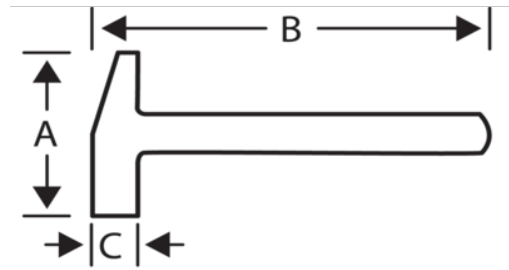

485

Lægtehammere med rørformet stål  
skaft

## PRODUKTOPLYSNINGER

- Med skridsikker slagflade og magnetisk sømholder
- Enkelt klo
- Komfortabelt greb med rørformet stålskaft
- Standarder: DIN 7239, GS certificering

## PRODUKTATTRIBUTTER

Produkt	A		B	C	 g
485	170 mm	600 g	318 mm	27 mm	840 g

Follow the Fish!