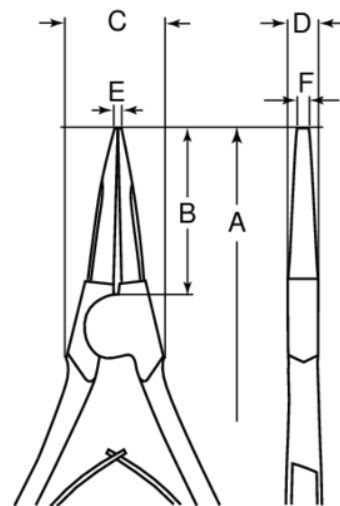

2460

Låseringstang for udvendige hestesko-låseringe med forkromet udførelse

PRODUKTOPLYSNINGER

- Låseringstang til hesteskoformede, udvendige låseringe på skafter
- Returfjeder
- Højtlegeret stål

- Forkromet udførelse, højglanspolerede spidser
- Til hesteskoformede, udvendige låseringe på skafter
- Returfjeder

PRODUKTATTRIBUTTER

Produkt	A	B	C	D	E	F	 g
2460	175 mm	48 mm	22 mm	9.5 mm	3 mm	7 mm	160 g

Follow the Fish!