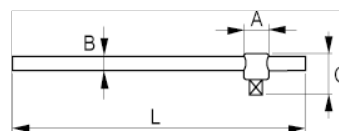

**7754**  
**3/8" T-glidegreb**

PRODUKTOPLYSNINGER

- Højglanspoleret
- Højtlegeret stål
- 100 % forskydelig
- Standarder: ISO 3315/1174, DIN 3122/3123/3120 og UNE 16512

PRODUKTATTRIBUTTER

Produkt		<b>A</b>	<b>B</b>	<b>C</b>	
<b>7754-8</b>	200 mm	18 mm	10 mm	34 mm	110 g