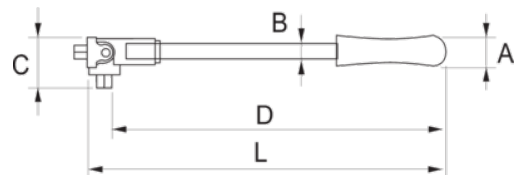

**6958**  
**1/4" ledhåndtag med svingbart hoved**

PRODUKTOPLYSNINGER

- Højglanspoleret
- Højtlegeret stål

- Standarder: ISO 3315/1174 og DIN 3122/3123/3120

PRODUKTATTRIBUTTER

Produkt		<b>A</b>	<b>B</b>	<b>C</b>	<b>D</b>	
<b>6958</b>	153 mm	17 mm	11 mm		148 mm	100 g
<b>SB6958</b>	153 mm	17 mm	11 mm		148 mm	95 g