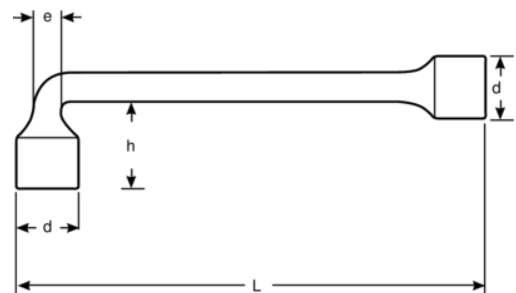

**28M**

**Metriske dobbelte pibehovednøgler,  
forkrøppet, med 12 x Dynamic-  
Drive™ sekskantsprofil**

## PRODUKTOPLYSNINGER

- Dynamic-Drive™ tolvkantsprofil i forkrøppet ring
- Dynamic-Drive™ sekskantsprofil i lige ring
- Mikro matforkromet finish giver en høj kvalitetsoverflade
- Højtlegeret stål
- Standard: ISO 2236
- Gennemstik i forkrøpning og lang top i lige side, der også kan bruges på langt gevind
- Mindre slid på møtrik/bolt takket være Dynamic-Drive™ sekskantsprofilen

## PRODUKTATTRIBUTTER

Produkt		<b>L</b>	<b>h</b>	<b>d</b>	<b>e</b>	
<b>28M-6</b>	6 mm	95 mm	17 mm	10 mm	5 mm	22 g
<b>28M-7</b>	7 mm	100 mm	19 mm	11 mm	5 mm	35 g
<b>28M-8</b>	8 mm	110 mm	24 mm	12 mm	7 mm	40 g
<b>28M-9</b>	9 mm	115 mm	25 mm	13 mm	7 mm	60 g
<b>28M-10</b>	10 mm	125 mm	27 mm	14.5 mm	7 mm	80 g
<b>28M-11</b>	11 mm	130 mm	29 mm	16.5 mm	8 mm	100 g
<b>28M-12</b>	12 mm	145 mm	31 mm	17.5 mm	9 mm	120 g
<b>28M-13</b>	13 mm	160 mm	34 mm	19 mm	9 mm	140 g
<b>28M-14</b>	14 mm	175 mm	36 mm	20.5 mm	10 mm	160 g
<b>28M-15</b>	15 mm	180 mm	38 mm	21.5 mm	10 mm	195 g
<b>28M-16</b>	16 mm	190 mm	43 mm	23 mm	13 mm	235 g
<b>28M-17</b>	17 mm	195 mm	44 mm	24.5 mm	13 mm	300 g
<b>28M-18</b>	18 mm	200 mm	45 mm	25.5 mm	14 mm	370 g
<b>28M-19</b>	19 mm	210 mm	48 mm	27 mm	14 mm	405 g
<b>28M-20</b>	20 mm	220 mm	50 mm	28 mm	15 mm	435 g
<b>28M-21</b>	21 mm	225 mm	51 mm	29.5 mm	15 mm	460 g
<b>28M-22</b>	22 mm	235 mm	53 mm	31 mm	16 mm	520 g
<b>28M-23</b>	23 mm	245 mm	58 mm	32.5 mm	16 mm	555 g
<b>28M-24</b>	24 mm	255 mm	60 mm	33.5 mm	18 mm	640 g
<b>28M-25</b>	25 mm	260 mm	58 mm	35 mm	18 mm	755 g
<b>28M-26</b>	26 mm	265 mm	58 mm	36.5 mm	20 mm	785 g
<b>28M-27</b>	27 mm	275 mm	63 mm	37 mm	20 mm	850 g
<b>28M-28</b>	28 mm	285 mm	63 mm	39 mm	22 mm	990 g
<b>28M-29</b>	29 mm	295 mm	63 mm	40 mm	22 mm	1100 g
<b>28M-30</b>	30 mm	305 mm	75 mm	41 mm	24 mm	1015 g
<b>28M-32</b>	32 mm	330 mm	75 mm	44 mm	24 mm	1115 g