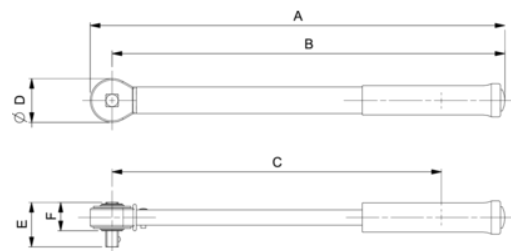

7455-2500

Mekanisk justérbar klikmomentnøgle
med markeret skala og fast firkant

PRODUKTOPLYSNINGER

- Dobbelt skala i Nm/ft.lb
- Kan anvendes med uret
- Nøjagtighed på $\pm 4\%$
- Kliksystemet udløser et føle- og lydssignal
- Fast firkanthoved uden skraldemekanisme til anvendelse med højt moment

- Robust, holdbar nøgle fremstillet i metal med forsegle mekanisme
- Leveres i 3 dele, der skal samles til brug og kalibrering
- Leveres med kalibrerings certifikat i henhold til internationale standarder
- ISO 6789
- Fremstillet i USA

Follow the Fish!

PRODUKTATTRIBUTTER

Produkt: **7455-2500**

	500-2500 Nm		406-1807 lb·ft		1 in
	10 Nm		7,4 lb·ft	A	2720 mm
B	2675 mm	C	2625 mm	D	99 mm
E	108 mm	F	75 mm		24.120 kg