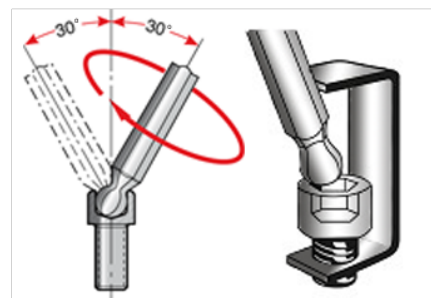

**BE-9770**  
**Metrisk lang**  
**sekskantet vinkelnøglesæt med**  
**kugle, med fosfat finish - 9 stk**

## PRODUKTOPLYSNINGER

- Sekskantet vinkelnøglesæt med kugleende. 9 stk. lang metrisk
- Sekskantet kugle på den lange arm. Nem at indsætte i skruehovedet fra en række vinkler. For mere effektivt arbejde og tidsbesparende
- Lang arm giver højere drejningsmomentoverførsel og tilgængelighed
- Oxideret overfladebehandling giver fremragende overfladebeskyttelse; højere nøjagtighed i spidsen
- Stål af høj kvalitet, fuld hærdet
- Størrelseangivelse stemplet i hver nøgle, for hurtig identifikation af korrekt størrelse
- Leveres i plastholder
- Alle størrelser markeret på holderen, så man let kan vælge rette størrelse
- Ophængshul