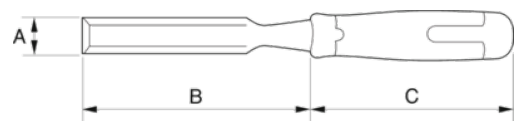

424P-35

**Stemmejern med gummibelagt
håndtag, 35 mm**

PRODUKTOPLYSNINGER

- Det specialdesignede to-komponent håndtag maksimerer kontrollen og komforten ved at give et fremragende greb
- Præcisionslebet klinge for maksimal skarphed
- Lakeret klinge for bedre rustbeskyttelse
- Hærdet og tempereret højkvalitetsstål for holdbarhed og lang levetid med et størrelsesområde på 4 mm til 40 mm (5/32" til 1-9/16")
- Beskyttelseholder og tipbeskytter medfølger
- Standarder: ISO 2729
- Komfortabelt to-komponent håndtag passer perfekt i hånden og giver et skridsikkert greb
- Perfekt til fint tømmerarbejde
- Klingebeskyttelsen beskytter klingens arbejdsskær, når den ikke er i brug

Follow the Fish!

PRODUKTATTRIBUTTER

Produkt	A	B	C	
424P-35	35 mm	140 mm	126 mm	294 g