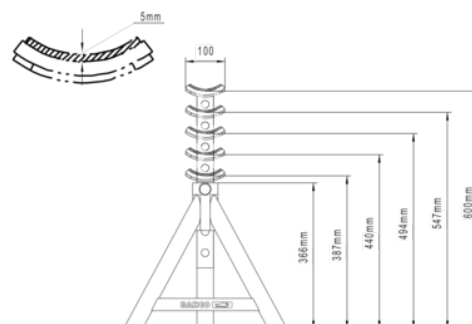

BH3HD8000 Heavy Duty støttebuk 8T.

PRODUKTOPLYSNINGER

- 8T Heavy Duty støttebuk
- Forsynet med sikkerhedspal med gummigreb
- 600 mm maksimal løftehøjde
- Speciel gummibelagt rundet sadel for nem og sikker lastning
- TÜV godkendt og GS-certificeret
- Sælges enkeltvis

PRODUKTATTRIBUTTER

Produkt						
BH3HD8000	8000 kg	385 mm	600 mm	470 mm	430 mm	9.4 kg

Follow the Fish!