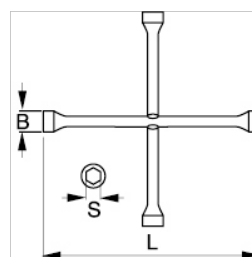

BWXW4 Krydsnøgle.

PRODUKTOPLYSNINGER

- Heavy Duty krydsnøgler
- Forskellige modeller med forskellige dimensioner og til forskellige anvendelser
- Højtlegeret stål
- Hårdhed: 43-48 HrC
- Forkromet finish
- Overensstemmelse med
- ISO 6788
- DIN 3119
- UNE 16518

PRODUKTATTRIBUTTER

Produkt	S	B	L					
BWXW4	24, 27, 32, 38 mm	35, 40, 46, 52 mm	695 mm		695 mm	52 mm	695 mm	4.71 kg