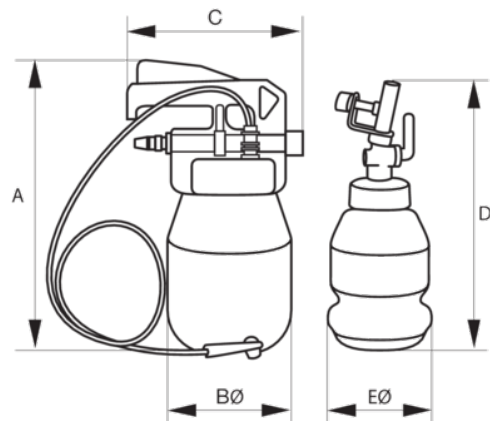

## BBR350 Bremseudluffer.

### PRODUKTOPLYSNINGER

- Udluftning af bremsevæske
- Tillader en hurtig og effektiv udluftningsprocedure af bremsesystemet
- Universal gumminippel, der passer på alle bremsesystemer
- Har en højkapacitets stålventil der kan levere et stort volumen pr. omdrejning
- Quick-release lås
- Beholderkapacitet: 1,5 L
- Kapacitet af påfyldningsbeholder: 0,6 L
- Slangelængde: 2 m
- Holdbar konstruktion
- Kvikguide inkluderet
- Pakket i en papkasse

Follow the Fish!

PRODUKTATTRIBUTTER

Produkt			<b>A</b>	<b>B</b>	<b>C</b>	<b>D</b>	<b>E</b>		
<b>BBR350</b>	1/4" in	300 x 125 x 125 mm	301 mm	131 mm	185 mm	275 mm	111 mm	2000 mm	1.71 kg