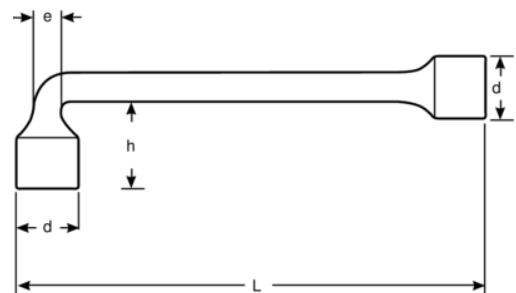

## 28M-25

25 mm dobbelt rørnøgle, forkrøppet, med 12 x Dynamic-Drive™ sekskantsprofil 260 mm

### PRODUKTOPLYSNINGER

- Dynamic-Drive™ tolvkantsprofil i forkrøppet ring
- Dynamic-Drive™ sekskantsprofil i lige ring
- Mikro matforkromet finish giver en høj kvalitetsoverflade
- Højtlegeret stål
- Standard: ISO 2236
- Gennemstik i forkrøpning og lang top i lige side, der også kan bruges på langt gevind
- Mindre slid på møtrik/bolt takket være Dynamic-Drive™ sekskantsprofilen

### PRODUKTATTRIBUTTER

Produkt		<b>L</b>	<b>h</b>	<b>d</b>	<b>e</b>	
28M-25	25 mm	260 mm	58 mm	35 mm	18 mm	755 g

Follow the Fish!