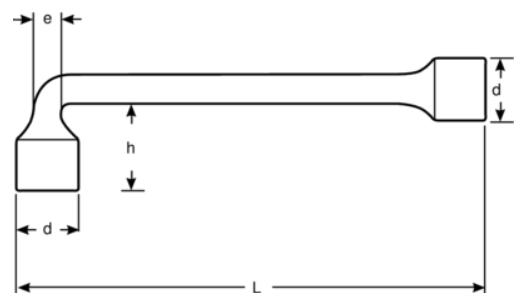

## 28M-11

11 mm dobbelt rørnøgle, forkrøppet, med 12 x Dynamic-Drive™ sekskantsprofil 130 mm

### PRODUKTOPLYSNINGER

- Dynamic-Drive™ tolvkantsprofil i forkrøppet ring
- Dynamic-Drive™ sekskantsprofil i lige ring
- Mikro matforkromet finish giver en høj kvalitetsoverflade
- Højtlegeret stål
- Standard: ISO 2236
- Gennemstik i forkrøpning og lang top i lige side, der også kan bruges på langt gevind
- Mindre slid på møtrik/bolt takket være Dynamic-Drive™ sekskantsprofilen

### PRODUKTATTRIBUTTER

Produkt		<b>L</b>	<b>h</b>	<b>d</b>	<b>e</b>	
28M-11	11 mm	130 mm	29 mm	16.5 mm	8 mm	100 g

Follow the Fish!