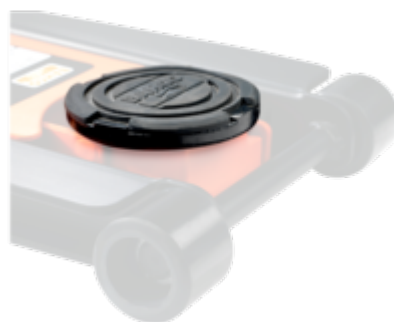

**BH15000A-04**

**Reserve gummibelagt løftesadel.**

## PRODUKTOPLYSNINGER

- Reserve gummibelagt løftesadel
- Gummibelagt sadel beskytter køretøjets overflader og forhindrer at det glider
- Forskellige gummisadelmodeller, der passer til forskellige donkraftmodeller
- Sælges enkeltvis
- Forpakning

## PRODUKTATTRIBUTTER

Produkt			
<b>BH15000A-04</b>	BH15000A	95 mm	120 g

**Follow the Fish!**