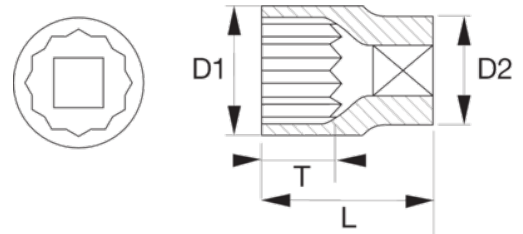

SBS19-TH24

**Durchsteck-Steckschlüssel-Einsatz,
24 mm**

PRODUKTDDETAILS

- Komfortabler Zugang zu Muttern, bei denen die Gewindestange durch den Steckschlüssel-Einsatz reicht. Spezielles profil passt sich den meisten Muttern an. Alle Größen haben einen 6-fachen 19-mm-Antrieb und können mit der Knarre SBS19-THR verwendet werden.

PRODUKTEIGENSCHAFTEN

Produkt		L	D1	D2	T	
SBS19-TH24	24 mm	33 mm	33 mm	19 mm	13 mm	70 g

Follow the Fish!