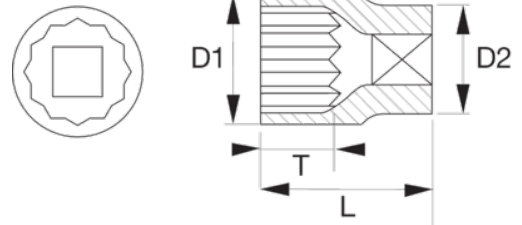

SBS19-TH12
Durchsteck-Steckschlüssel-Einsatz,
12 mm

PRODUKTDDETAILS

- Komfortabler Zugang zu Muttern, bei denen die Gewindestange durch den Steckschlüssel-Einsatz reicht. Spezielles profil passt sich den meisten Muttern an. Alle Größen haben einen 6-fachen 19-mm-Antrieb und können mit der Knarre SBS19-THR verwendet werden.

PRODUKTEIGENSCHAFTEN

Produkt		L	D1	D2	T	
SBS19-TH12	12 mm	33 mm	22 mm	19 mm	12 mm	60 g

Follow the Fish!