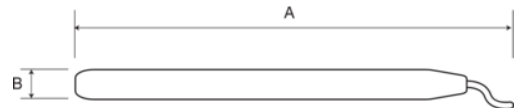

316-1 Stift-Entgrater

PRODUKTDDETAILS

- Stift-Entgrater zum schnellen Entgraten von Rohren
- Aluminiumgehäuse mit HSS-Klinge

PRODUKTEIGENSCHAFTEN

Produkt	A	B	 g
316-1	143 mm	10 mm	21 g

Follow the Fish!