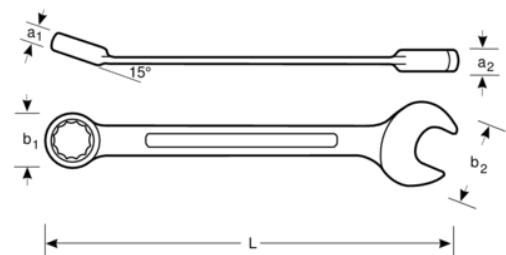

### PRODUKTDDETAILS

- U-förmiger Schaft sorgt für höheren Komfort
- Maulstellung 15° mit dünnem Kopf für bessere Zugänglichkeit
- Ringseite 15° abgewinkelt
- Größere und beidseitige Größenmarkierung zur leichteren Identifikation
- SB = SB-Verpackung
- Doppelsechskant mit Dynamic-Drive™-Profil sorgt für längere Lebensdauer der Schrauben und Muttern
- Verchromte Micro-Matt-Ausführung mit hochwertiger Oberfläche
- Hochleistungs-Stahllegierung
- Optimierte Identifizierung durch gut lesbare Einprägung
- Einfacher Zugang zu schwer erreichbaren Stellen
- Normen: ISO 691, ISO 7738, ISO 3318, ISO 1711-1 und DIN 3113