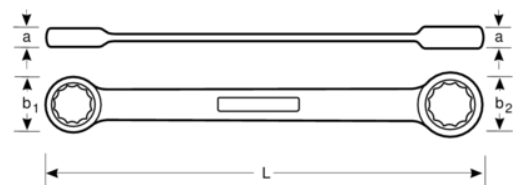

NSB010

Doppelringschlüssel aus Kupferberyllium, funkenfrei

PRODUKTDDETAILS

- Gefertigt aus Kupferberyllium
- Doppelringschlüssel mit zwei verschiedenen Schlüsselweiten
- Ideal für beengte Platzverhältnisse und Einbuchtungen
- Erfüllt die Produktstandards gemäß DIN 837
- Funkenfreie Werkzeuge werden in Bereichen eingesetzt, in denen durch Funkenflug eine potenzielle Feuer- und Explosionsgefahr besteht
- Antimagnetisch, extrem korrosionsbeständig
- Weitere Informationen über die Verwendung von funkenfreien Materialien finden Sie in den entsprechenden Zertifikaten