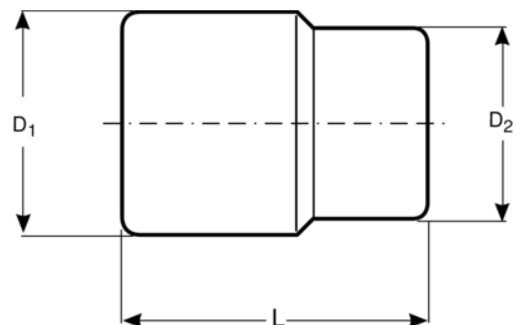

BWTSP617 **1/2" Spezial Steckschlüssel-** **Einsätze**

PRODUKTDDETAILS

- Spezial-Steckschlüsseleinsätze zum Lösen defekter Muttern oder Schrauben, insbesondere für festgegangene Radmuttern
- Das spezielle Spiralprofil ermöglicht einen ausreichenden Halt am Schraubenkopf und somit ein sicheres Lösen, wo Standard-Steckschlüsseleinsätze und Schraubenschlüssel versagen
- Antrieb: 1/2"
- Schwarz phosphatiert
- Hochleistungs-Stahllegierung
- Härte: 45–48 HRC
- Nicht geeignet zur Benutzung mit Maschinen
- Fünf Größen erhältlich: 17, 19, 21, 22 und 24 mm
- Verkauf einzeln

Follow the Fish!

PRODUKTEIGENSCHAFTEN

Produkt			D1	D2	L	
BWTSP617	17 mm	1/2 in	25.2 mm	24 mm	50.0 mm	105 g