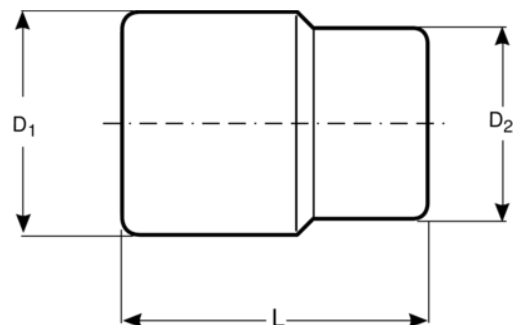

BWTSP1622 Spezial Steckschlüssel-Einsatz

PRODUKTDDETAILS

- Spezial-Steckschlüsseleinsätze zum Lösen defekter Muttern oder Schrauben, insbesondere für festgegangene Radmutter
- Das spezielle Spiralprofil ermöglicht einen ausreichenden Halt am Schraubenkopf und somit ein sicheres Lösen, wo Standard-Steckschlüsseleinsätze und Schraubenschlüssel versagen
- Antrieb: Je nach Profilabmessungen 3/8 oder 1/2 Zoll
- Schwarz phosphatiert
- Hochleistungs-Stahllegierung
- Härte: 45–48 HRC
- Nicht geeignet zur Benutzung mit Maschinen
- 17 Größen erhältlich
- Verkauf einzeln

Follow the Fish!

PRODUKTEIGENSCHAFTEN

Produkt			D1	D2	L	
BWTSP1622	22 mm	1/2 in	32 mm	27 mm	34 mm	95 g