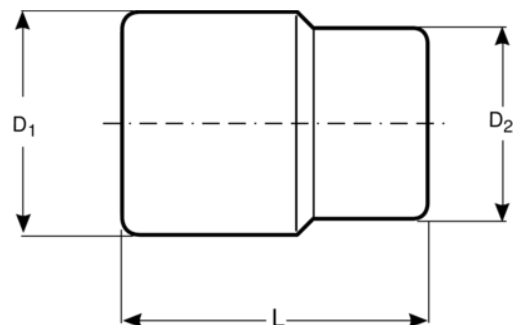

BWTSP1617 **Spezial Steckschlüssel-Einsatz**

PRODUKTDDETAILS

- Spezial-Steckschlüsseleinsätze zum Lösen defekter Muttern oder Schrauben, insbesondere für festgegangene Radmutter
- Das spezielle Spiralprofil ermöglicht einen ausreichenden Halt am Schraubenkopf und somit ein sicheres Lösen, wo Standard-Steckschlüsseleinsätze und Schraubenschlüssel versagen
- Antrieb: Je nach Profilabmessungen 3/8 oder 1/2 Zoll
- Schwarz phosphatiert
- Hochleistungs-Stahllegierung
- Härte: 45–48 HRC
- Nicht geeignet zur Benutzung mit Maschinen
- 17 Größen erhältlich
- Verkauf einzeln

Follow the Fish!

PRODUKTEIGENSCHAFTEN

Produkt			D1	D2	L	
BWTSP1617	17 mm	3/8 in	25 mm	24 mm	32 mm	65 g