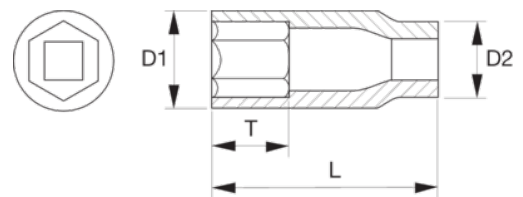

BWSS12P524 Kraft-Steckschlüssel-Sätze

PRODUKTDDETAILS

- Kraft-Steckschlüsseleinsätze für gute Zugänglichkeit
- Kunststoffummantelung außen zum Schutz von Felgen
- Kunststoffummantelung innen zum Schutz von Radmuttern
- Länge: 85 mm, für Zugang an tief liegenden Stellen
- Antrieb: 1/2"
- Schwarz phosphatiert
- Hochleistungs-Stahllegierung
- Härte: 40–48 HRC
- Unterschiedliche Abmessungen erhältlich: 17, 19, 21, 22 und 24
- Verkauf einzeln

Follow the Fish!

PRODUKTEIGENSCHAFTEN

Produkt		T		D1	D2	L	
BWSS12P524	1/2 in	23 mm	24 mm	34 mm	34 mm	86 mm	370 g

Follow the Fish!