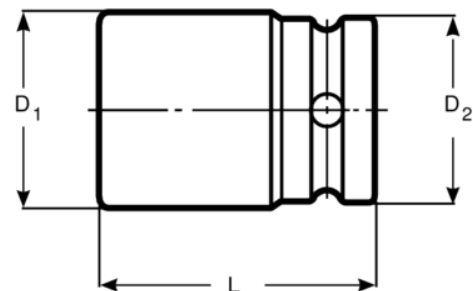

**BAHCO**

**BHVIS109BPW12**

**3/4" Kraft-Steckschlüssel-  
Einsätze, 8-kant**

## PRODUKTDDETAILS

- Spezielle Kraft-Steckschlüsseleinsätze
- Passend für die meisten LKW-Räder von Scania (BHVIS0895, BHVIS08100) und Volvo (BHVIS08115)
- Hinterräder BHVIS08100
- Vorderräder BHVIS0895
- Antrieb: 3/4"
- Schwarz phosphatiert
- Hochleistungs-Stahllegierung

**Follow the Fish!**

PRODUKTEIGENSCHAFTEN

Produkt				<b>D1</b>	<b>D2</b>	<b>L</b>		
<b>BHVIS109BPW12</b>		41 mm	109 mm	129 mm	41 mm	94 mm	12 to	2.48 kg