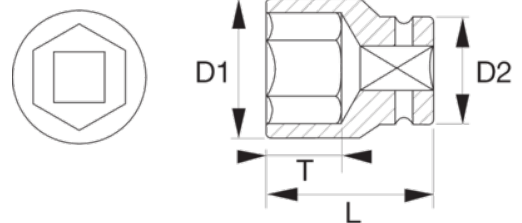

8900SM-23
3/4" Steckschlüssel-Einsatz,
Sechskant, 23 mm

PRODUKTDDETAILS

- Gerändelter Schaft zum Festdrehen der leichtgängigen Verschlüsse mit den Fingern
- Nicht geeignet zur Benutzung mit Maschinen
- Hochglanzpoliert
- Hochleistungsschnellstahl
- Normen: ISO 2725/1174 und DIN 3124/3120

PRODUKTEIGENSCHAFTEN

Produkt		L	D1	D2	T	
8900SM-23	23 mm	50 mm	33.5 mm	40 mm	15 mm	155 g

Follow the Fish!