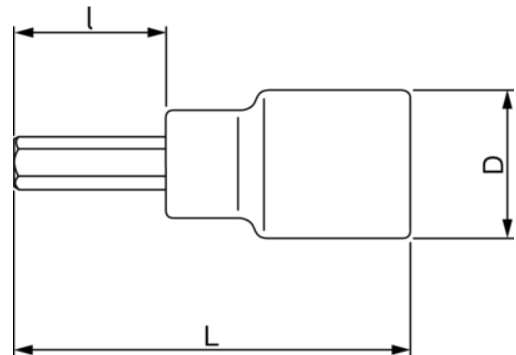

BAHCO

7809M-19

**1/2"-Steckschlüssel für 19-mm-
Sechskantschrauben**

PRODUKTDDETAILS

- Gerändelter Schaft für eine bessere Handhabbarkeit
- Nicht geeignet zur Benutzung mit Elektrowerkzeugen
- Hochglanzpoliert
- Hochleistungs-Stahllegierung
- Standards: ISO 1174 und DIN 3120
- SB: SB-verpackt auf Kunststoffkarte

PRODUKTEIGENSCHAFTEN

Produkt		I	L	D	
7809M-19	19 mm	20 mm	60 mm	30 mm	150 g

Follow the Fish!