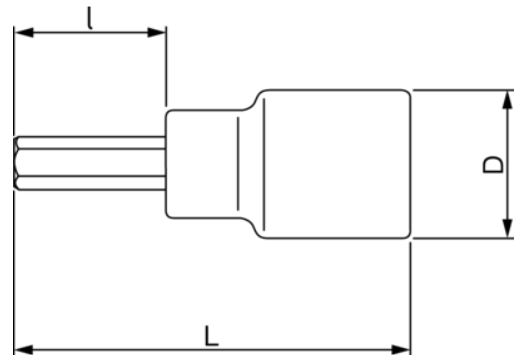

7809M-4
**1/2"-Steckschlüssel für 4-mm-
Sechskantschrauben**

PRODUKTDDETAILS

- Gerändelter Schaft für eine bessere Handhabbarkeit
- Nicht geeignet zur Benutzung mit Elektrowerkzeugen
- Hochglanzpoliert
- Hochleistungs-Stahllegierung
- Standards: ISO 1174 und DIN 3120
- SB: SB-verpackt auf Kunststoffkarte

PRODUKTEIGENSCHAFTEN

Produkt		I	L	D	
7809M-4	4 mm	23 mm	60 mm	22 mm	60 g

Follow the Fish!