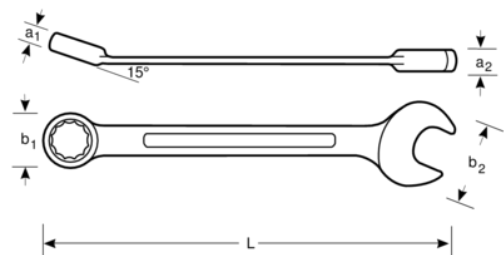

111Z-1.1/4
1-1/4" Ring-Maulschlüssel,
verchromt, 350 mm

PRODUKTDDETAILS

- U-förmiger Schaft sorgt für höheren Komfort
- Maulstellung 15° mit dünnem Kopf für bessere Zugänglichkeit
- Ringseite 15° abgewinkelt für bessere Zugänglichkeit oder besseren Halt
- Größere und beidseitige Größenmarkierung zur leichteren Identifikation
- Doppelsechskant mit Dynamic-Drive™-Profil sorgt für längere Lebensdauer der Schrauben und Muttern
- Verchromte Micro-Matt-Ausführung mit hochwertiger Oberfläche
- Hochleistungs-Stahllegierung
- Einfacher Zugang zu schwer erreichbaren Stellen
- Optimierte Identifizierung durch gut lesbare Einprägung
- Geprüft nach: ISO 691, ISO 7738, ISO 3318, ISO 1711-1 und DIN 3113

Follow the Fish!

PRODUKTEIGENSCHAFTEN

Produkt	L	a1	a2	b1	b2	
111Z-1.1/4	350 mm	16.2 mm	9.5 mm	49.2 mm	67 mm	550 g