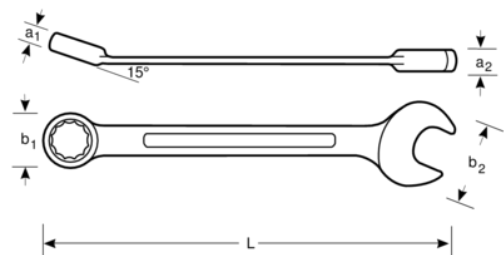

111Z-1.1/8
1-1/8" Ring-Maulschlüssel,
verchromt, 310 mm

PRODUKTDDETAILS

- U-förmiger Schaft sorgt für höheren Komfort
- Maulstellung 15° mit dünnem Kopf für bessere Zugänglichkeit
- Ringseite 15° abgewinkelt für bessere Zugänglichkeit oder besseren Halt
- Größere und beidseitige Größenmarkierung zur leichteren Identifikation
- Doppelsechskant mit Dynamic-Drive™-Profil sorgt für längere Lebensdauer der Schrauben und Muttern
- Verchromte Micro-Matt-Ausführung mit hochwertiger Oberfläche
- Hochleistungs-Stahllegierung
- Einfacher Zugang zu schwer erreichbaren Stellen
- Optimierte Identifizierung durch gut lesbare Einprägung
- Geprüft nach: ISO 691, ISO 7738, ISO 3318, ISO 1711-1 und DIN 3113

Follow the Fish!

PRODUKTEIGENSCHAFTEN

Produkt	L	a1	a2	b1	b2	 g
111Z-1.1/8	310 mm	14.7 mm	8.9 mm	42 mm	58 mm	392 g