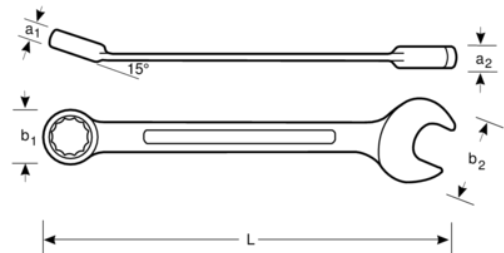

111M-60
Flacher 60-mm-Ring-
Maulschlüssel, verchromt,
600 mm

PRODUKTDDETAILS

- U-förmiger Schaft sorgt für höheren Komfort
- Maulstellung 15° mit dünnem Kopf für bessere Zugänglichkeit
- Ringseite 15° abgewinkelt
- Größere und beidseitige Größenmarkierung zur leichteren Identifikation
- SB = SB-Verpackung
- Doppelsechskant mit Dynamic-Drive™-Profil sorgt für längere Lebensdauer der Schrauben und Muttern
- Verchromte Micro-Matt-Ausführung mit hochwertiger Oberfläche
- Hochleistungs-Stahllegierung
- Optimierte Identifizierung durch gut lesbare Einprägung
- Einfacher Zugang zu schwer erreichbaren Stellen
- Normen: ISO 691, ISO 7738, ISO 3318, ISO 1711-1 und DIN 3113

Follow the Fish!

PRODUKTEIGENSCHAFTEN

Produkt		L	a1	a2	b1	b2	
111M-60	60 mm	600 mm	23.5 mm	30 mm	94 mm	126 mm	3900 g