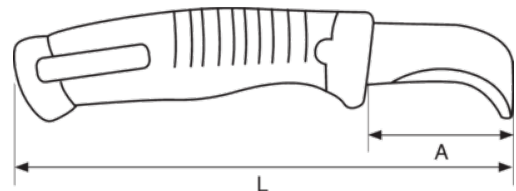

2446-EL-HELP
Elektriker-Messer mit Führung,
160 mm

PRODUKTDDETAILS

- Mit Führung
- Scharfe Klinge um Kunststoff zu schneiden
- Scharfe seitliche Klinge zum Schneiden des Drahtes
- Bequemer, komfortabler Griff
- Zum Abisolieren von Kabeln
- Spezielle Spitze zum einfachen Abisolieren
- Spezielles Holster zur Vermeidung von Unfällen
- Display mit 12 Stück

PRODUKTEIGENSCHAFTEN

Produkt	L	A	g
2446-EL-HELP	160 mm	43 mm	106 g

Follow the Fish!