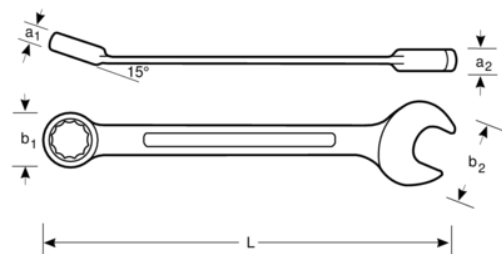

TAH111M-34 34-mm-Ring-Maulschlüssel mit Sicherheitsfeder, 347 mm

PRODUKTDDETAILS

- Maulstellung 15° mit dünnem Kopf für verbesserte Zugänglichkeit
- Ringseite 15° abgewinkelt für bessere Zugänglichkeit
- Doppelsechskant mit Dynamic-Drive-Profil sorgt für längere Lebensdauer der Schrauben und Muttern
- U-förmiger Schaft sorgt für höheren Komfort
- Größere und beidseitige Größenmarkierung zur leichteren Identifikation
- Verchromte Micro-Matt-Ausführung mit hochwertiger Oberfläche
- Material: Hochleistungs-Stahllegierung
- Geeignet für Arbeiten in der Höhe
- Permanente Edelstahl-Gleitfeder oder strapazierfähiger Schäkel sorgt für Benutzerergonomie und volle Funktionsfähigkeit
- Farbplatte mit maximalem Belastungsgewicht für passende Zusammenstellung mit der Sicherungsleine
- Gemäß "DROPS" Best Practices Bestimmungen

Follow the Fish!

PRODUKTEIGENSCHAFTEN

Produkt		L	a1	a2	b1	b2	
TAH111M-34	34 mm	347 mm	16.2 mm	9.5 mm	48 mm	64 mm	570 g

Follow the Fish!