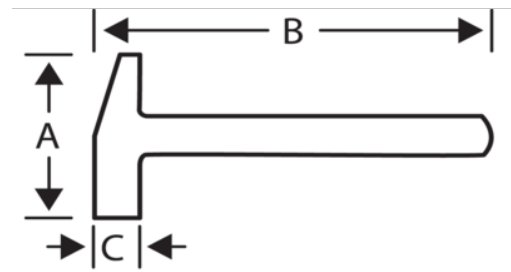

479

Englische Schlosserhämmer mit  
Kugelpinne, Hickory-Stiel

## PRODUKTDDETAILS

- Zum Einsatz auf Flachmeißeln, Körnern, Nieten und zur Formgebung von Metall
- Erstklassiger Hickory-Stiel mit gerader Maserung und ohne Äste
- Geeignet als Hammer für universalen Gebrauch

## PRODUKTEIGENSCHAFTEN

Produkt		<b>A</b>	<b>B</b>	<b>C</b>	
<b>479-08</b>	230 g	80 mm	300 mm	23 mm	330 g
<b>479-12</b>	340 g	87 mm	320 mm	27 mm	420 g
<b>479-16</b>	450 g	100 mm	350 mm	29 mm	570 g
<b>479-20</b>	570 g	105 mm	360 mm	32 mm	680 g
<b>479-24</b>	800 g	110 mm	375 mm	34 mm	850 g
<b>479-32</b>	900 g	121 mm	400 mm	36 mm	1140 g