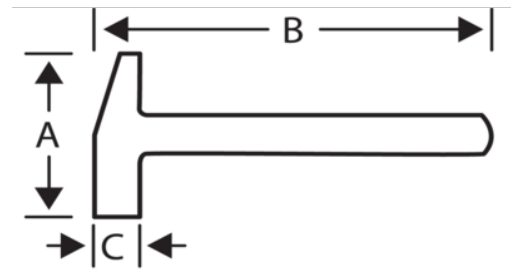

486
Maurerhämmer mit Gummigriff

PRODUKTDDETAILS

- Mit abgleitsicherer Schlagfläche und Nagelzieher
- Komfortabler Stiel mit Gummiprofil
- Stahlrohrstiel mit komfortablem Gummigriff
- Problemloses Entfernen feststeckender Nägel mithilfe der hierfür vorgesehenen Kerbe

PRODUKTEIGENSCHAFTEN

Produkt	A		B	C	
486	206 mm	600 g	320 mm	27 mm	860 g

Follow the Fish!