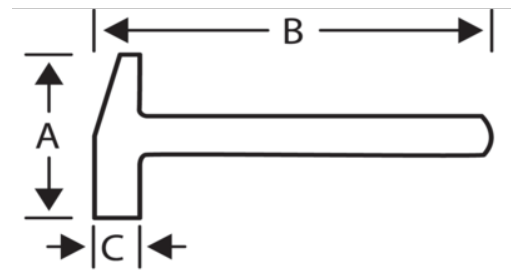

429 Klauenhämmer

PRODUKTDDETAILS

- Mit Stiel aus vergütetem Manganstahl
- Achtkantiger Stiel mit rundem Schlagkopf
- Hochglanzpoliert
- Komfortabler, weicher Griff

PRODUKTEIGENSCHAFTEN

Produkt	A		B	C	 g
429-8	100 mm	230 g	260 mm	22 mm	370 g
429-13	125 mm	370 g	300 mm	26 mm	590 g
429-16	135 mm	450 g	325 mm	29 mm	730 g
429-20	140 mm	570 g	345 mm	30 mm	840 g